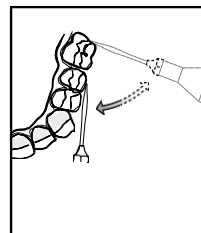

Strana konce špičky se umístí na zub tak, aby byl pohyb špičky rovnoběžný s povrchem zubu. První 2 mm špičky jsou nejefektivnější!

Normální čištění obvykle nevyžaduje více než 50 % úrovně výkonu.

Těžko odstranitelný zubní kámen však může vyžadovat vyšší nastavení výkonu.

Špička je obvykle namířena směrem ke kapse zubu.

Aby byla špička rovnoběžně s povrchem každého zubu, je důležité sledovat jeho anatomii.

Při správném nastavení výkonu, přiměřeném tlaku na zub (přibližně 20 gramů, ale ne více než 50) a špičce umístěné rovnoběžně s povrchem bude ošetření jemné, tiché a účinné.