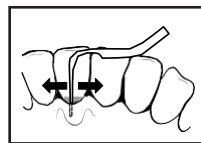

Strana konce špičky se umístí na zub tak, aby byl pohyb špičky rovnoběžný s povrchem zubu. První 2 mm špičky jsou nejefektivnější!

Normální čištění obvykle nevyžaduje více než 50 % úrovně výkonu.

Těžko odstranitelný zubní kámen však může vyžadovat vyšší nastavení výkonu.

Špička je obvykle namířena směrem ke kapse zubu.

Aby byla špička rovnoběžně s povrchem každého zubu, je důležité sledovat jeho anatomii.

Při správném nastavení výkonu, přiměřeném tlaku na zub (přibližně 20 gramů, ale ne více než 50) a špičce umístěné rovnoběžně s povrchem bude ošetření jemné, tiché a účinné.