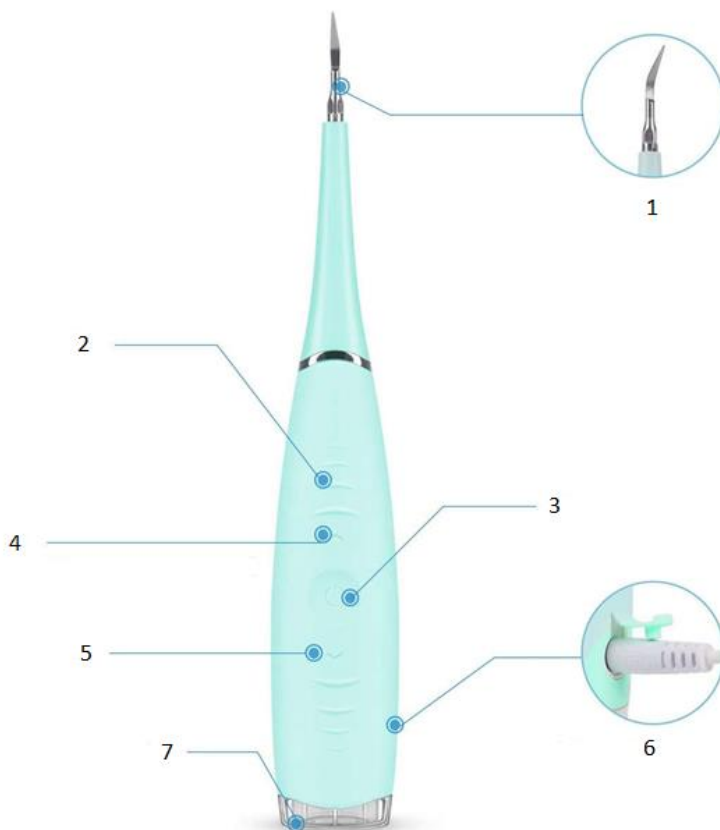

KOMPONENTY

1. Čisticí hlavice	5. Nižší rychlost
2. Protiskluzový pásek	6. Nabíjecí port
3. Spínač zapnutí/vypnutí (ON/OFF)	7. Indikátor nabíjení
4. Vyšší rychlost (celkem 5 rychlostních stupňů nastavitelných od nejvyššího po nejnižší)